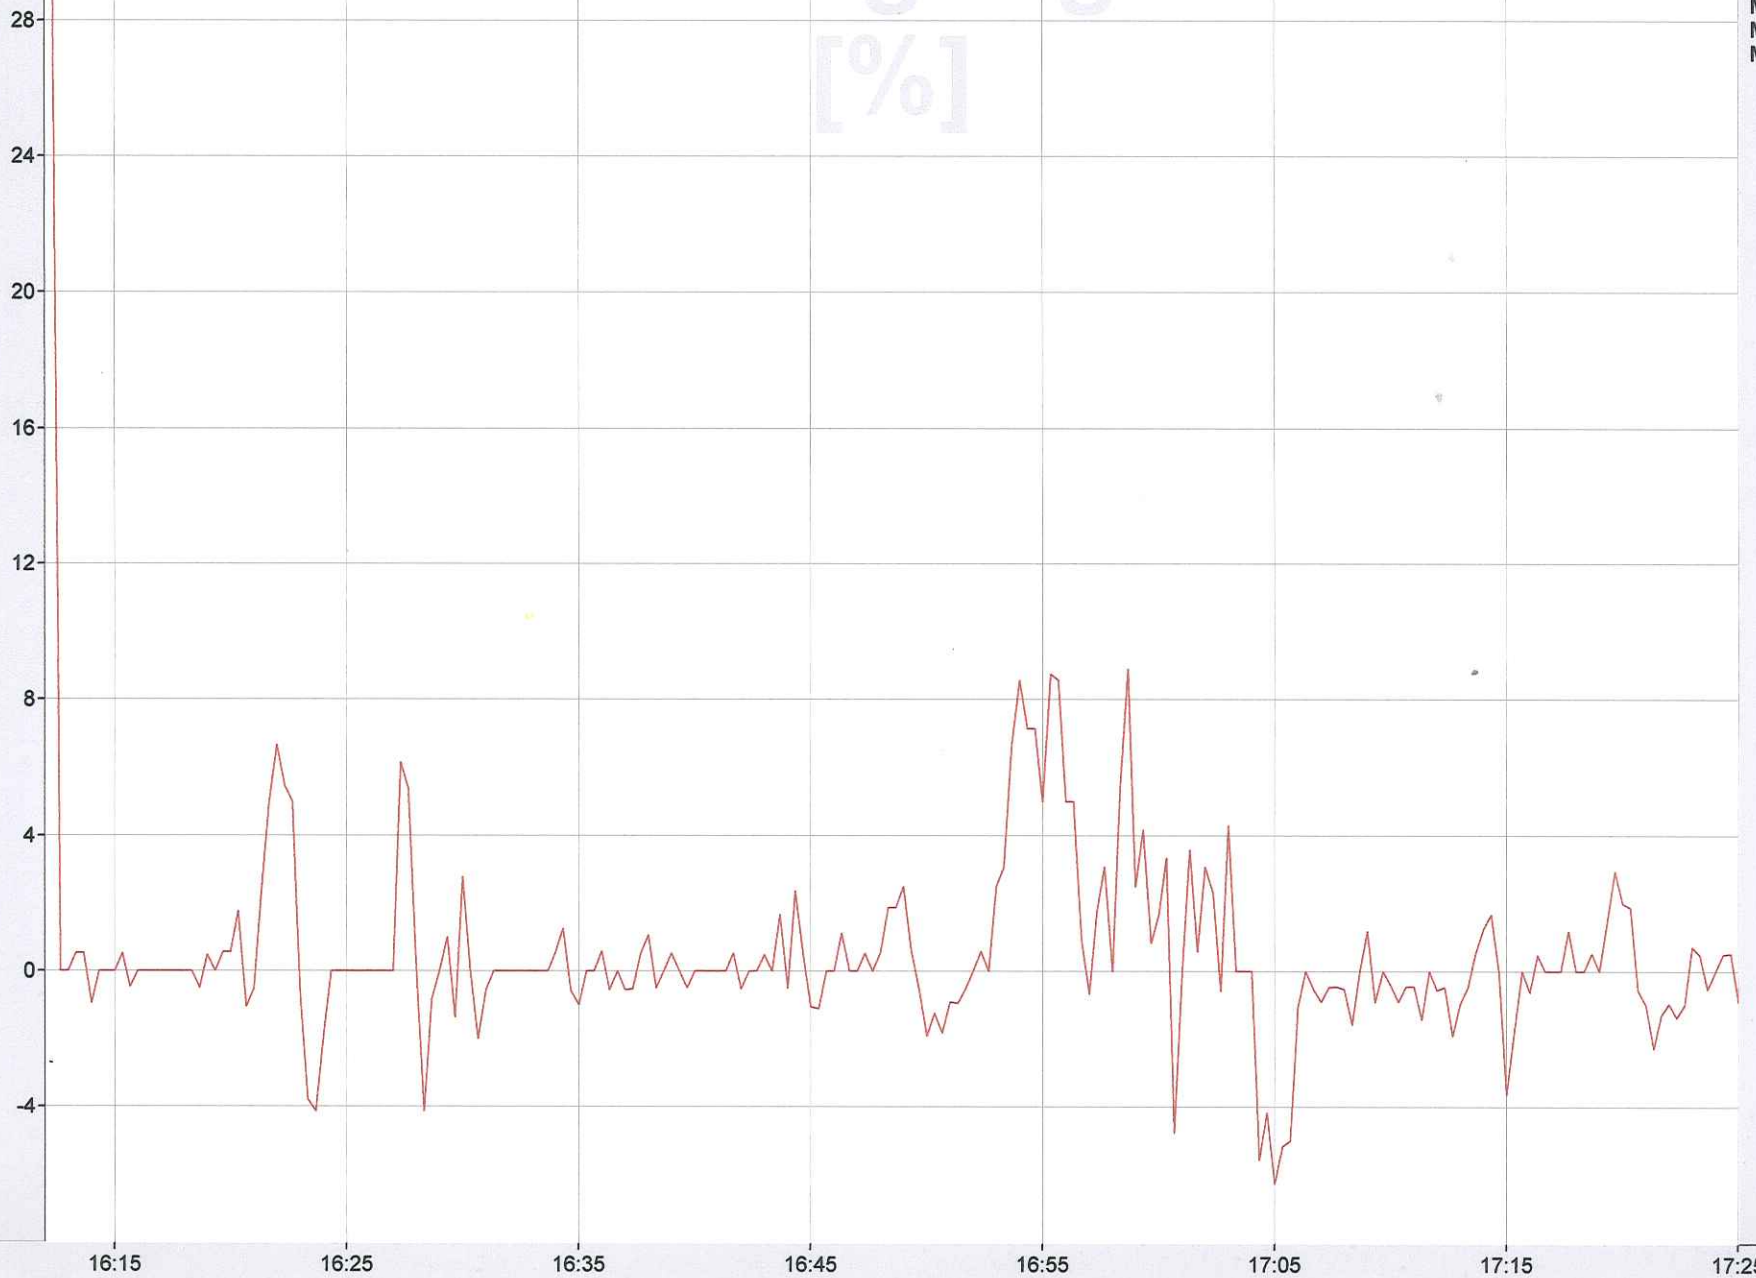

Steigung [%]
Links: 30,0
Rechts: 0,0
Diff: -30,0
Mittel: 0,7
Max: 30,0
Min: -6,3

Steigung [%]

CICLOSPORT

HACtronic

Name:
Verein:
Datei:

000092909463000-000bfefc3aRad.tur

Start:
Ende:
Zeit:

12.08.2009, 16:12

Seite:
1 von 1

Total 201 HM

Höhe
[m]

Höhe [m]
Links: 481
Rechts: 485
Diff: 4
Mittel: 501
Max: 586
Min: 481

| | | | |
|----------------------------------|--|--------------------------|--|
| Name: Verein: Datei: | | CICLOSPORT HACtronic | |
| 000092909463000-000bfe3caRad.tur | | Start: Ende: Zeit: | |
| | | 12.08.2009, 16:12 | |
| | | Seite: 1 von 1 | |